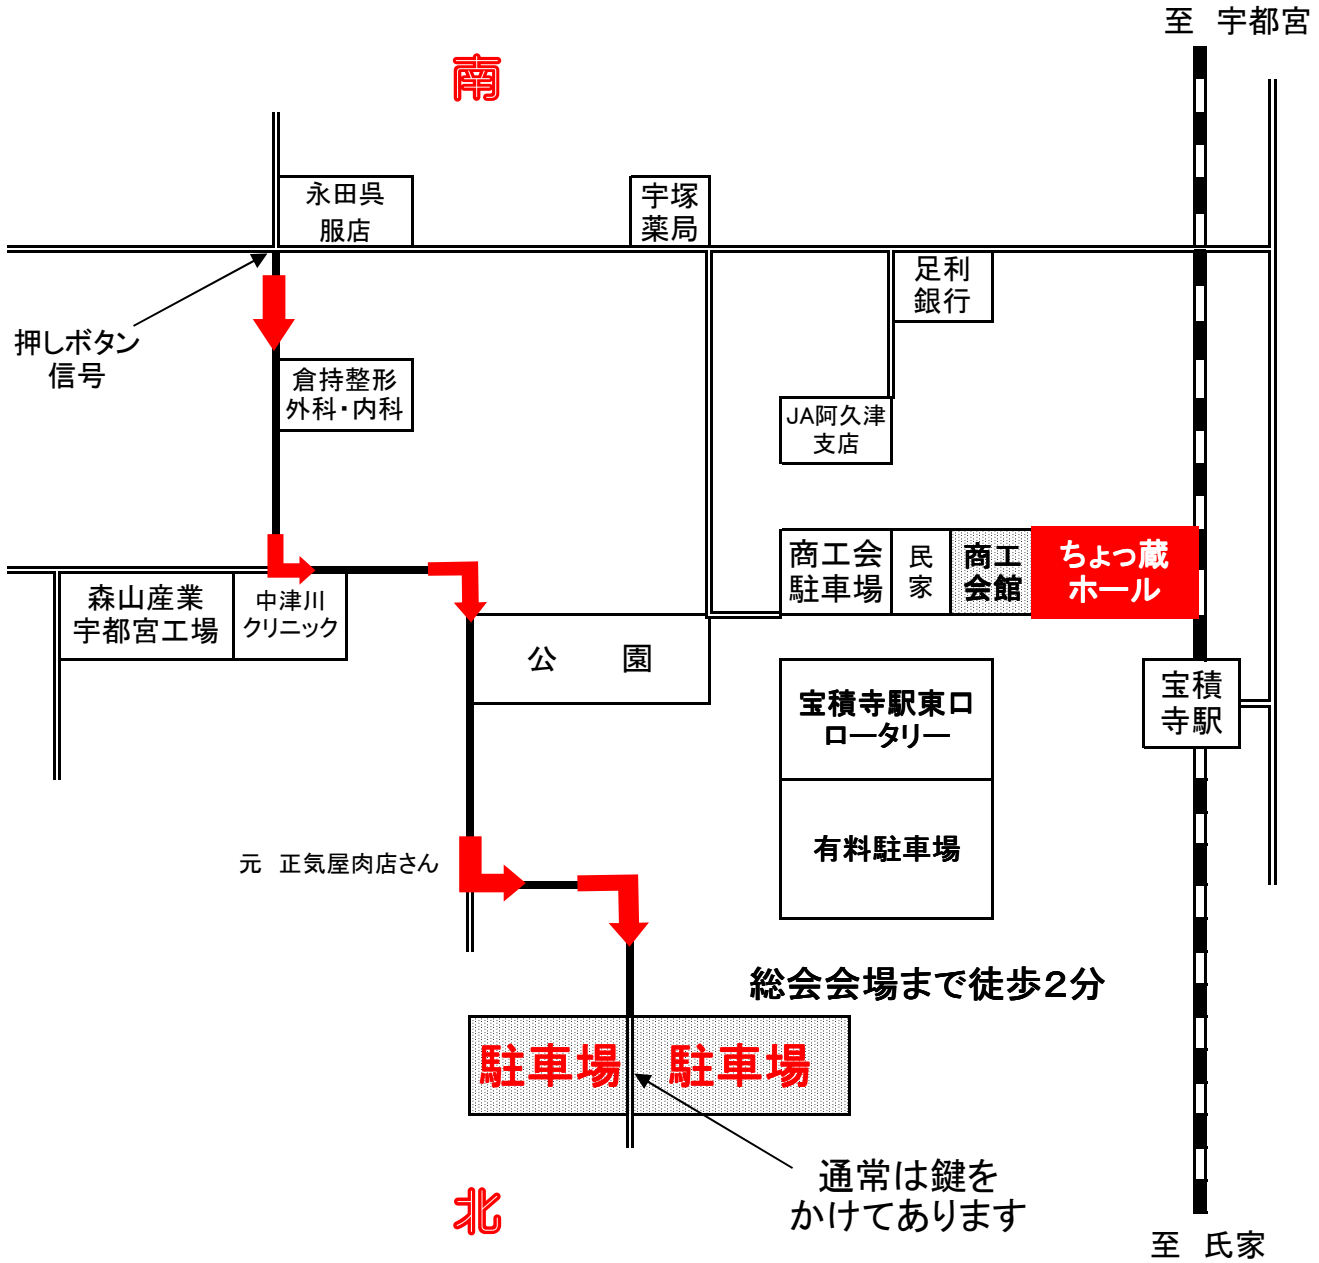

第56回商工会総会時の駐車場のご案内

(総会会場はちよつ蔵ホールです)

- ◎順序よく整然と駐車をお願いします。
- ◎この地図は上が南になっています。
- ◎総会当日は、商工会駐車場は来賓専用となります。
- ◎駐車場内の事故・盗難等のトラブルは一切責任を負いかねます。